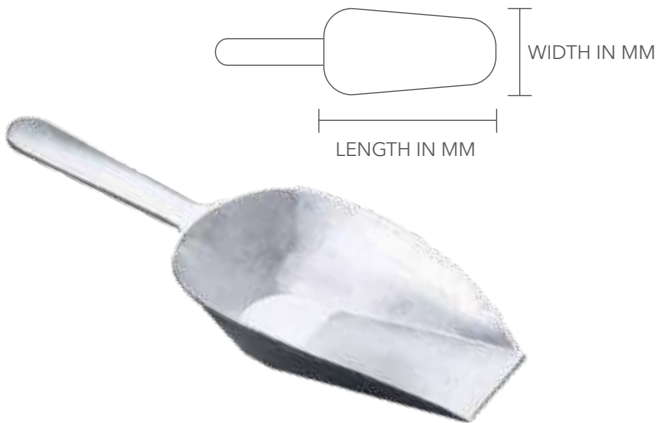

## BARWARE

**LU15980** : ICE CREAM SCOOP ALUMINIUM 45ML  
**LU60560** : ICE CREAM SCOOP ALUMINIUM 60ML  
**LU60577** : ICE CREAM SCOOP ALUMINIUM 80ML

**LU29918** : ICE SCOOP ALUMINIUM - L:165MM  
**JE44676** : ICE SCOOP STAINLESS STEEL ROUND - 220MM

**ICE SCOOP ROUND ALUMINIUM**

**HF37135** : L:294 X W:160 ; 400MM ; 2500ML  
**HF37128** : L:261 X W:136 ; 360MM ; 1700ML  
**HF37111** : L:221 X W:120 ; 310MM ; 1125ML

**ICE SCOOP ROUND ALUMINIUM**

**HF37104** : L:188 X W:100 ; 270MM ; 700ML  
**HF37098** : L:153 X W:80 ; 220MM ; 350ML  
**HF37081** : L:116 X W:60 ; 180MM ; 150ML