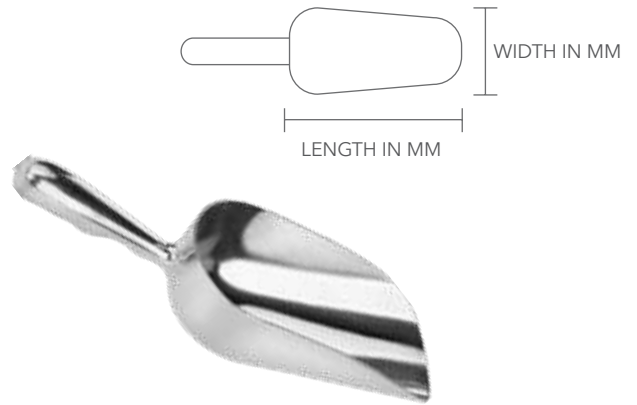

## BARWARE

**LU15980** : ICE CREAM SCOOP ALUMINIUM 45ML  
**LU60560** : ICE CREAM SCOOP ALUMINIUM 60ML  
**LU60577** : ICE CREAM SCOOP ALUMINIUM 80ML

**LU29918** : ICE SCOOP ALUMINIUM - L:165MM  
**JE44676** : ICE SCOOP STAINLESS STEEL ROUND - 220MM

**ICE SCOOP ROUND ALUMINIUM**

**HF37135** : L:294 X W:160 ; 400MM ; 2500ML  
**HF37128** : L:261 X W:136 ; 360MM ; 1700ML  
**HF37111** : L:221 X W:120 ; 310MM ; 1125ML

**ICE SCOOP ROUND ALUMINIUM**

**HF37104** : L:188 X W:100 ; 270MM ; 700ML  
**HF37098** : L:153 X W:80 ; 220MM ; 350ML  
**HF37081** : L:116 X W:60 ; 180MM ; 150ML